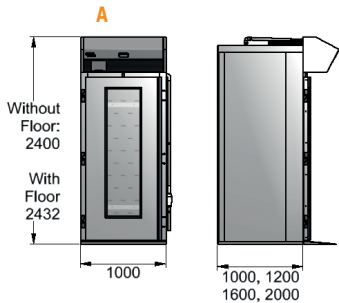

## MEASUREMENTS & RACKS

MODEL WIDTH X DEPTH	NUMBER OF RACKS, MAX RACK SIZE			
	700 x 550	760 x 535	800 x 660	1040 x 760
<b>A</b> 1000 x 1000	1	1	–	–
1000 x 1200	1	1	1	–
1000 x 1600	2	2	1	1
1000 x 2000	3	3	2	1
1600 x 1000	2	2	1	1
<b>B</b> 1600 x 1200	2	2	2	1
1600 x 1600	4	3	2	1
1800 x 1000	2	2	1	1
1800 x 1200	2	2	2	1
<b>C</b> 1800 x 1600	4	4	2	2
1800 x 2200	6	6	4	3
1800 x 2800	8	8	6	4
<b>D</b> 2000 x 1600	5	5	4	2
2000 x 2400	9	8	6	4

Max rack height: 1 900 mm