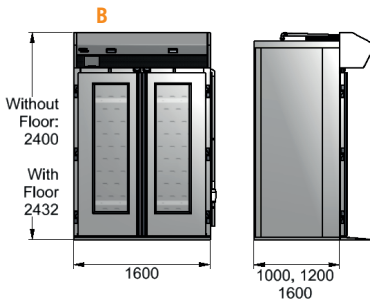

## MEASUREMENTS & RACKS

MODEL WIDTH X DEPTH	NUMBER OF RACKS, MAX RACK SIZE			
	700 x 550	760 x 535	800 x 660	1040 x 760
<b>A</b> 1000 x 1000	1	1	–	–
1000 x 1200	1	1	1	–
1000 x 1600	2	2	1	1
1000 x 2000	3	3	2	1
1600 x 1000	2	2	1	1
<b>B</b> 1600 x 1200	2	2	2	1
1600 x 1600	4	3	2	1
1800 x 1000	2	2	1	1
1800 x 1200	2	2	2	1
<b>C</b> 1800 x 1600	4	4	2	2
1800 x 2200	6	6	4	3
1800 x 2800	8	8	6	4
<b>D</b> 2000 x 1600	5	5	4	2
2000 x 2400	9	8	6	4

Max rack height: 1 900 mm