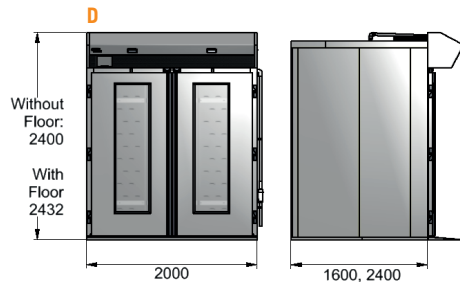

## MEASUREMENTS & RACKS

MODEL WIDTH X DEPTH	NUMBER OF RACKS, MAX RACK SIZE			
	700 x 550	760 x 535	800 x 660	1040 x 760
<b>A</b> 1000 x 1000	1	1	–	–
1000 x 1200	1	1	1	–
1000 x 1600	2	2	1	1
1000 x 2000	3	3	2	1
1600 x 1000	2	2	1	1
<b>B</b> 1600 x 1200	2	2	2	1
1600 x 1600	4	3	2	1
1800 x 1000	2	2	1	1
1800 x 1200	2	2	2	1
<b>C</b> 1800 x 1600	4	4	2	2
1800 x 2200	6	6	4	3
1800 x 2800	8	8	6	4
<b>D</b> 2000 x 1600	5	5	4	2
2000 x 2400	9	8	6	4

Max rack height: 1 900 mm