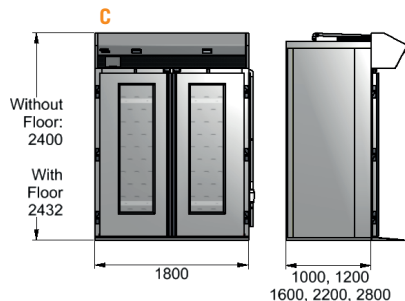

## MEASUREMENTS & RACKS

MODEL WIDTH X DEPTH	NUMBER OF RACKS, MAX RACK SIZE			
	700 x 550	760 x 535	800 x 660	1040 x 760
<b>A</b> 1000 x 1000	1	1	–	–
1000 x 1200	1	1	1	–
1000 x 1600	2	2	1	1
1000 x 2000	3	3	2	1
1600 x 1000	2	2	1	1
<b>B</b> 1600 x 1200	2	2	2	1
1600 x 1600	4	3	2	1
1800 x 1000	2	2	1	1
1800 x 1200	2	2	2	1
<b>C</b> 1800 x 1600	4	4	2	2
1800 x 2200	6	6	4	3
1800 x 2800	8	8	6	4
<b>D</b> 2000 x 1600	5	5	4	2
2000 x 2400	9	8	6	4

Max rack height: 1 900 mm